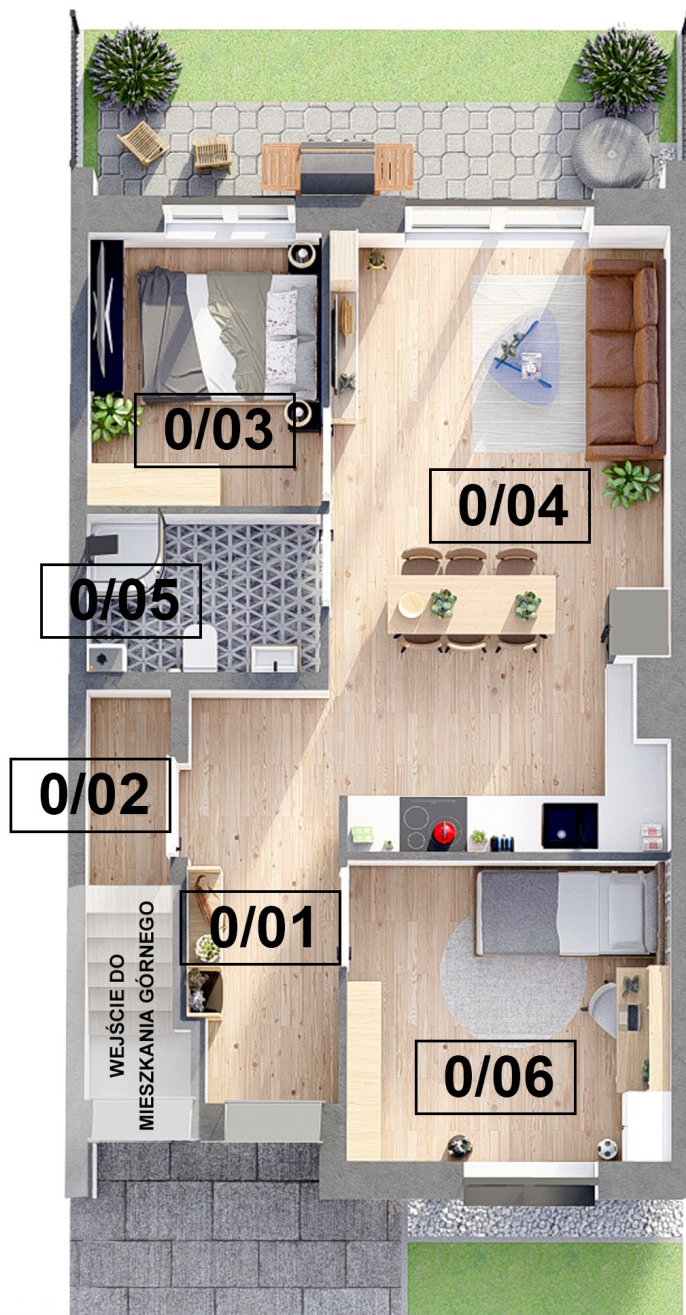

BUDYNEK 5 MIESZKANIE A KONDYGNACJA 1

ZESTAWIENIE POWIERZCHNI

0/01. Komunikacja	5.14 m ²
0/02. P. pomocnicze	1.30 m ²
0/03. Pokój	7.30 m ²
0/04. Salon z aneksem	23.48 m ²
0/05. Łazienka	4.73 m ²
0/06. Pokój	10.68 m ²
Razem:	52.63 m²
Pow. ogródka:	ok. 26.0 m ²