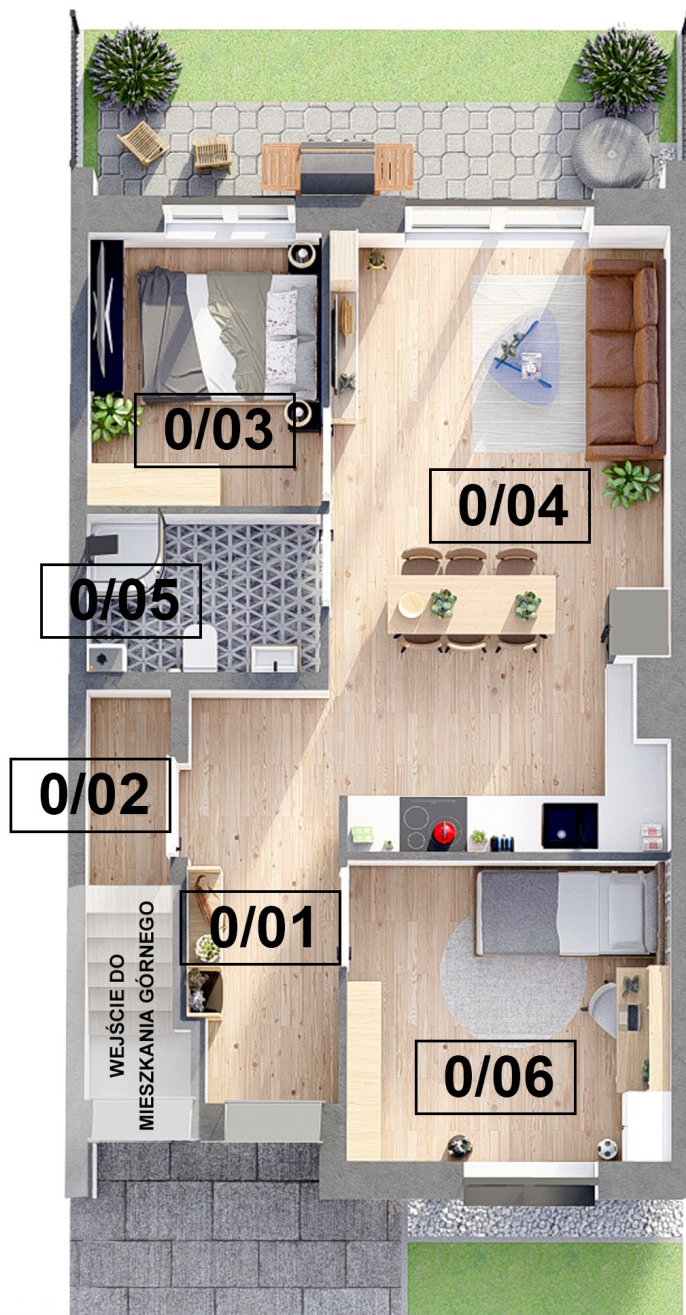

BUDYNEK 6 MIESZKANIE A KONDYGNACJA 1

ZESTAWIENIE POWIERZCHNI

0/01. Komunikacja	5.14 m ²
0/02. P. pomocnicze	1.30 m ²
0/03. Pokój	7.30 m ²
0/04. Salon z aneksem	23.48 m ²
0/05. Łazienka	4.73 m ²
0/06. Pokój	10.68 m ²
Razem:	52.63 m²
Pow. ogródka:	ok. 26.0 m ²