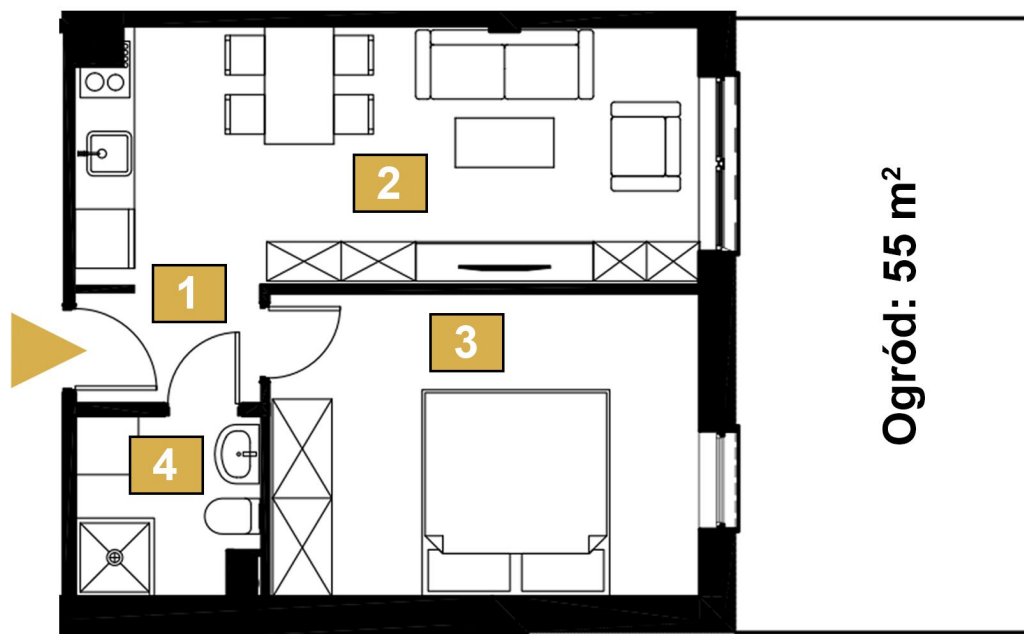

MONUMENT
DEVELOPMENT

OSIEDLE PRZY
WARSZAWSKIEJ

MIESZKANIE M14

PARTER

- | | |
|--------------------|---------------------|
| 1. Komunikacja | 2.0 m ² |
| 2. Salon z aneksem | 16.3 m ² |
| 3. Pokój | 13.2 m ² |
| 4. Łazienka | 3.2 m ² |

Powierzchnia całkowita 34.7 m²

Powierzchnia ogródka 55.0 m²

BIURO SPRZEDAŻY
ul. Rejtana 69
(Galeria E.Leclerc)
35 - 329 Rzeszów

 664 368 708
 biuro@monumentdevelopment.pl
 www.monumentdevelopment.pl