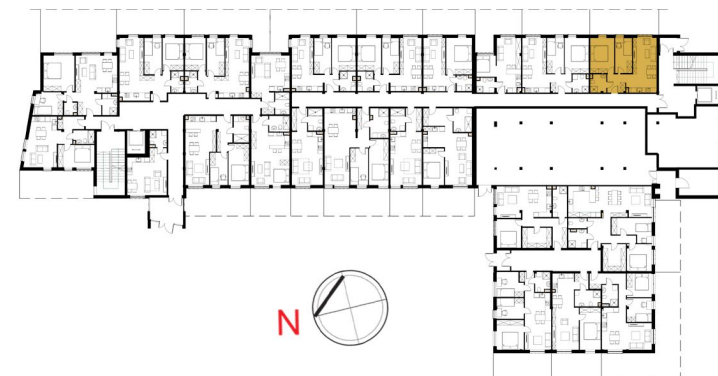

MIESZKANIE M17

PARTER

1. Komunikacja	4.6 m²
2. Łazienka	3.9 m²
3. Pokój	12.1 m²
4. Pokój	8.0 m²
5. Salon z aneksem	19.7 m²

Powierzchnia całkowita 48.3 m²

Powierzchnia ogródka 75.0 m²