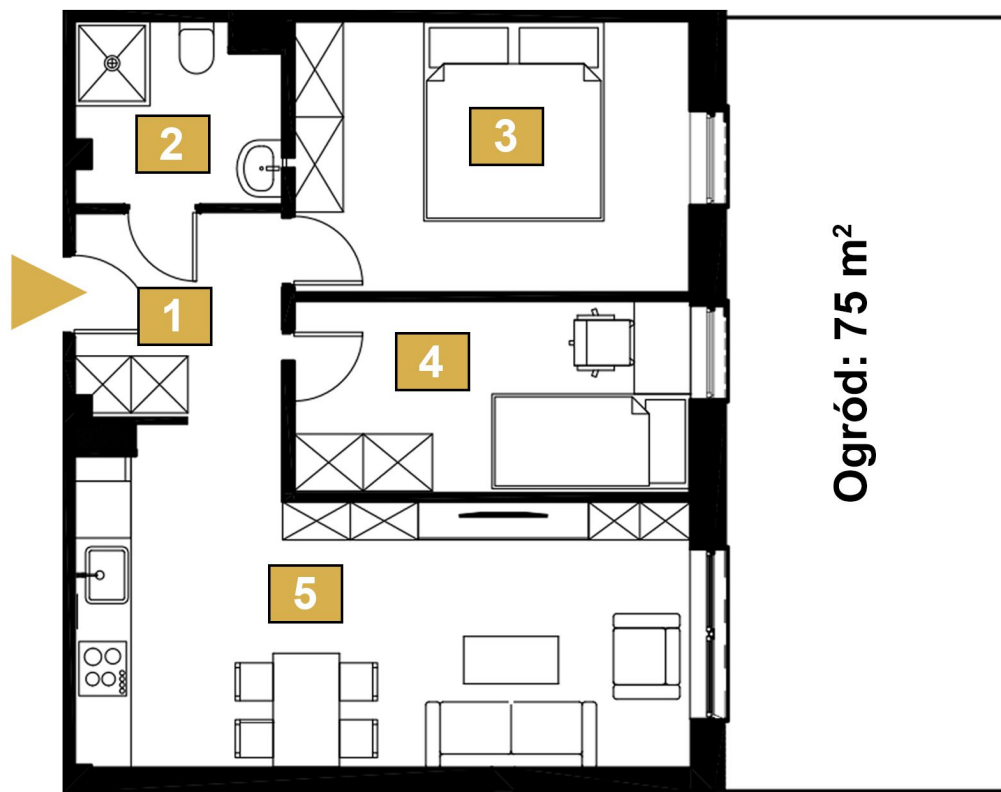

MONUMENT
DEVELOPMENT

OSIEDLE PRZY
WARSZAWSKIEJ

MIESZKANIE M17

PARTER

1. Komunikacja	4.6 m ²
2. Łazienka	3.9 m ²
3. Pokój	12.1 m ²
4. Pokój	8.0 m ²
5. Salon z aneksem	19.7 m ²

Powierzchnia całkowita 48.3 m²