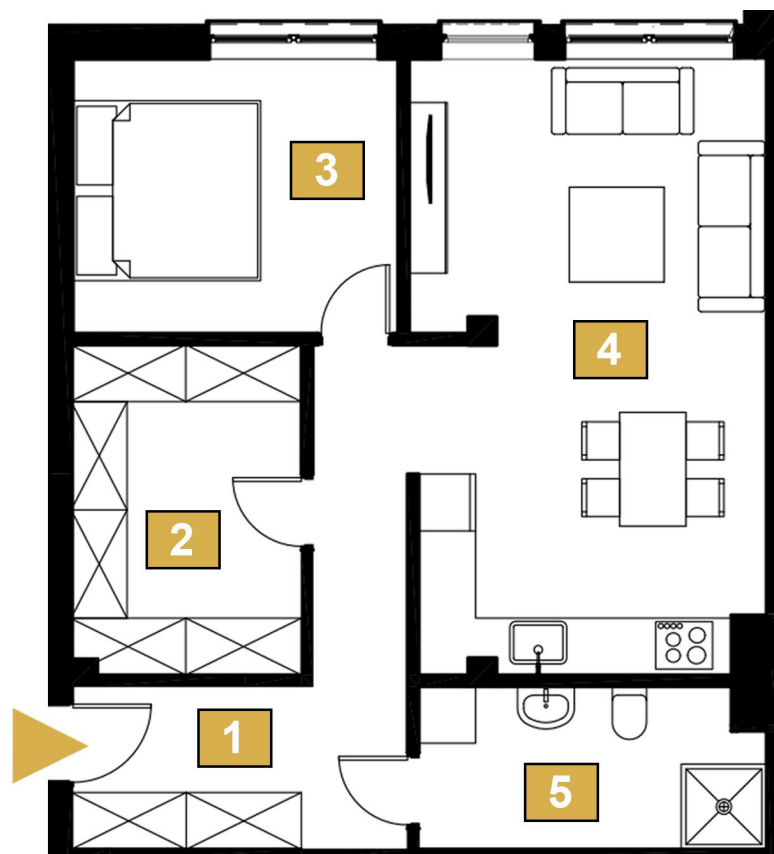

MONUMENT
DEVELOPMENT

OSIEDLE PRZY
WARSZAWSKIEJ

MIESZKANIE M22

PARTER

| | |
|--------------------|---------------------|
| 1. Komunikacja | 9.6 m ² |
| 2. Garderoba | 8.7 m ² |
| 3. Pokój | 10.2 m ² |
| 4. Salon z aneksem | 23.8 m ² |
| 5. Łazienka | 6.1 m ² |