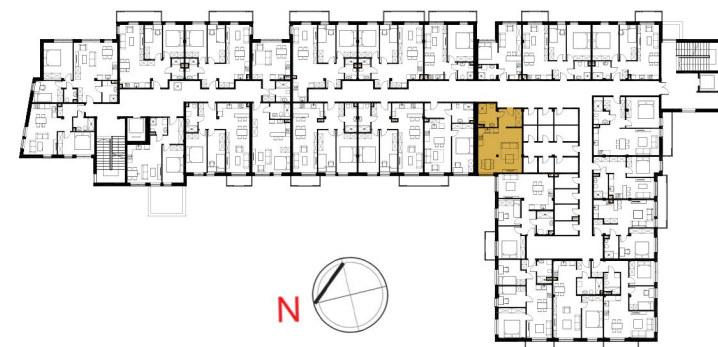

MIESZKANIE M31

PIĘTRO 1

1. Komunikacja	6.0 m²
2. Salon z aneksem	27.0 m²
3. Łazienka	6.0 m²

Powierzchnia całkowita 39.0 m²