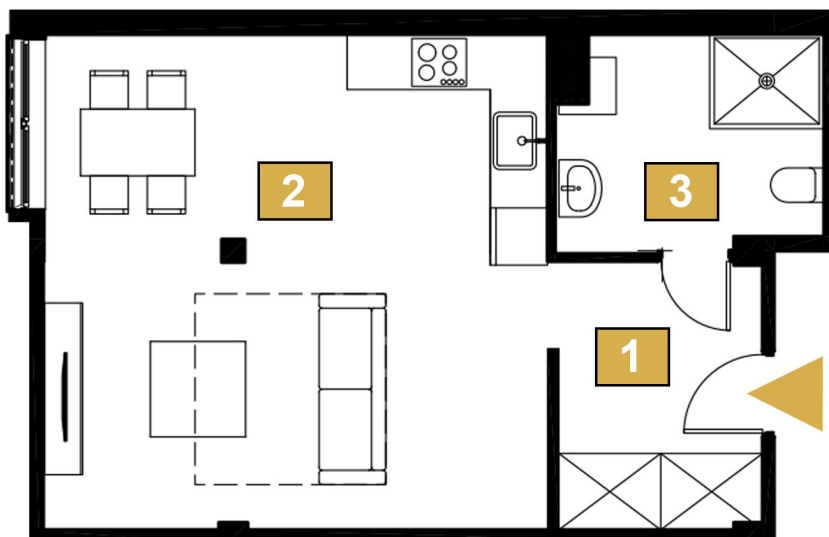

MONUMENT
DEVELOPMENT

OSIEDLE PRZY
WARSZAWSKIEJ

MIESZKANIE M31

PIĘTRO 1

- | | |
|--------------------|---------------------|
| 1. Komunikacja | 6.0 m ² |
| 2. Salon z aneksem | 27.0 m ² |
| 3. Łazienka | 6.0 m ² |