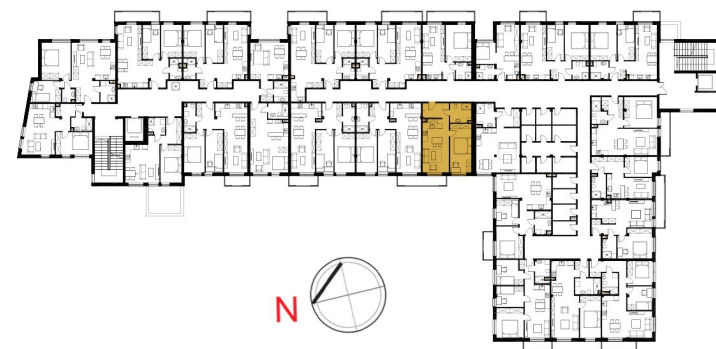

MONUMENT
DEVELOPMENT

OSIEDLE PRZY
WARSZAWSKIEJ

Balkon: 3.7 m²

MIESZKANIE M32

PIĘTRO 1

- | | |
|--------------------|---------------------|
| 1. Komunikacja | 5.5 m ² |
| 2. Łazienka | 5.8 m ² |
| 3. Pokój | 14.5 m ² |
| 4. Salon z aneksem | 19.6 m ² |

Powierzchnia całkowita 45.4 m²

Powierzchnia balkonu 3.7 m²

BIURO SPRZEDAŻY
ul. Rejtana 69
(Galeria E.Leclerc)
35 - 329 Rzeszów

 664 368 708
 biuro@monumentdevelopment.pl
 www.monumentdevelopment.pl