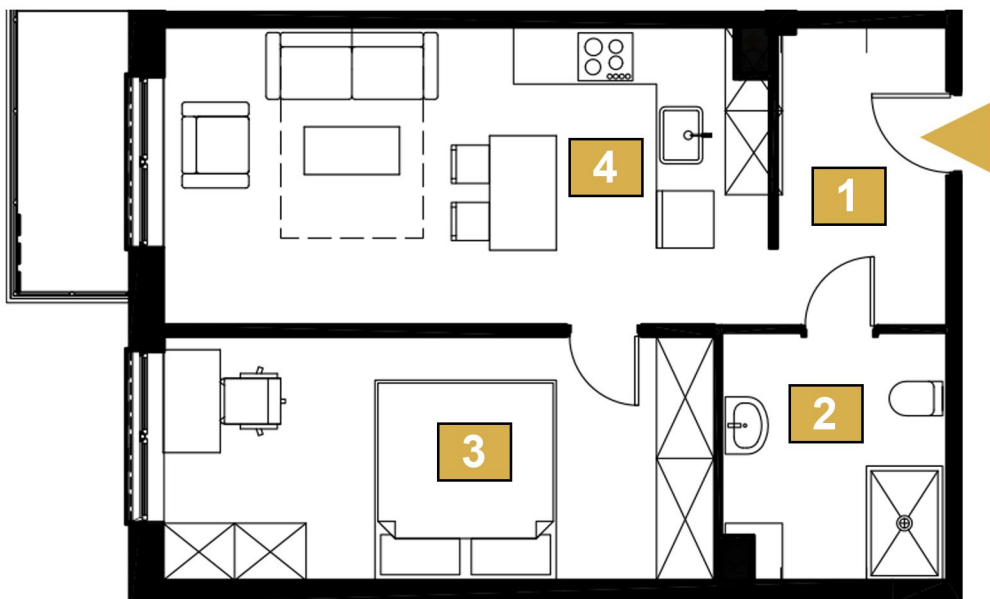

MONUMENT
DEVELOPMENT

OSIEDLE PRZY
WARSZAWSKIEJ

Balkon: 3.7 m²

MIESZKANIE M32

PIĘTRO 1

- | | |
|--------------------|---------------------|
| 1. Komunikacja | 5.5 m ² |
| 2. Łazienka | 5.8 m ² |
| 3. Pokój | 14.5 m ² |
| 4. Salon z aneksem | 19.6 m ² |

Powierzchnia całkowita 45.4 m²

Powierzchnia balkonu 3.7 m²

BIURO SPRZEDAŻY
ul. Rejtana 69
(Galeria E.Leclerc)
35 - 329 Rzeszów

 664 368 708
 biuro@monumentdevelopment.pl
 www.monumentdevelopment.pl