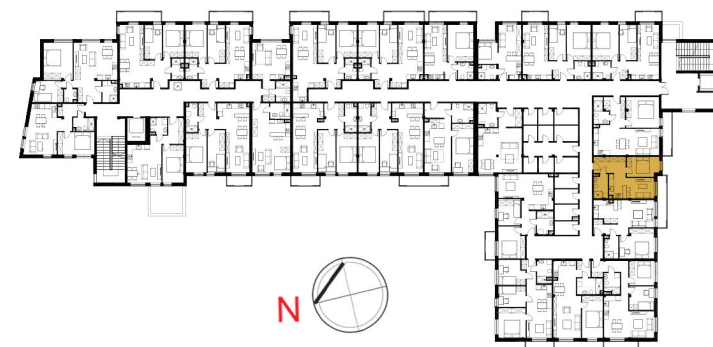

# MIESZKANIE M42

## PIĘTRO 1

1. Komunikacja	7.3 m <sup>2</sup>
2. Pokój	8.9 m <sup>2</sup>
3. Salon z aneksem	13.6 m <sup>2</sup>
4. Łazienka	4.7 m <sup>2</sup>

**Powierzchnia całkowita 34.5 m<sup>2</sup>**

Powierzchnia balkonu 3.3 m<sup>2</sup>