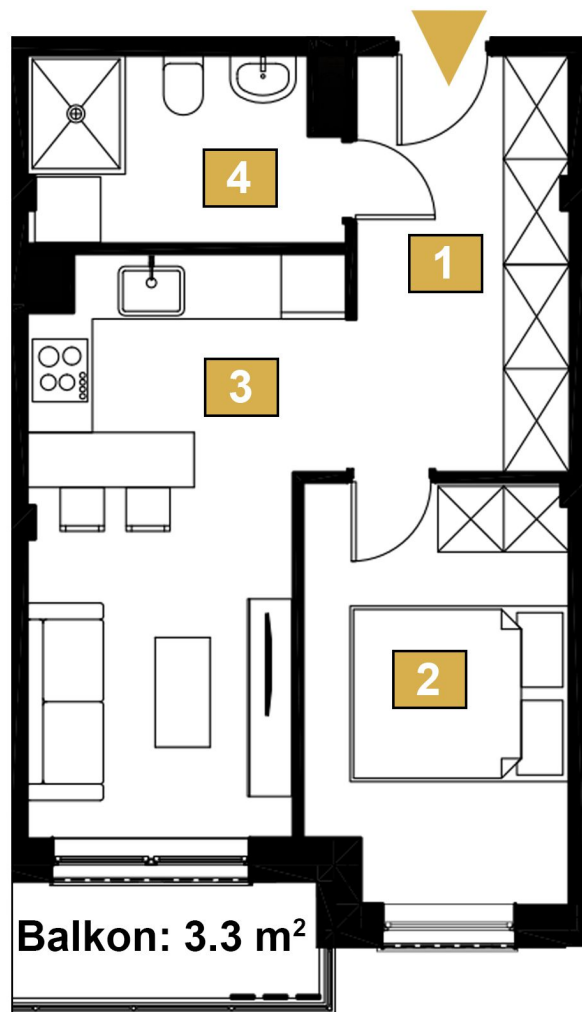

# MIESZKANIE M42

## PIĘTRO 1

1. Komunikacja	7.3 m <sup>2</sup>
2. Pokój	8.9 m <sup>2</sup>
3. Salon z aneksem	13.6 m <sup>2</sup>
4. Łazienka	4.7 m <sup>2</sup>

**Powierzchnia całkowita 34.5 m<sup>2</sup>**

Powierzchnia balkonu 3.3 m<sup>2</sup>