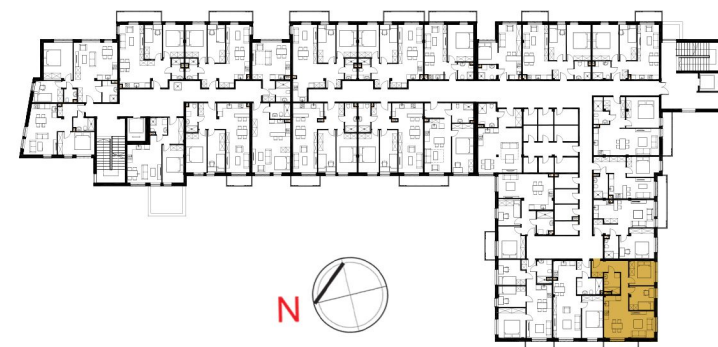

MONUMENT
DEVELOPMENT

OSIEDLE PRZY
WARSZAWSKIEJ

MIESZKANIE M44

PIĘTRO 1

1. Komunikacja	8.8 m ²
2. Pokój	8.4 m ²
3. Pokój	8.2 m ²
4. Salon z aneksem	23.7 m ²
5. Łazienka	4.5 m ²

Powierzchnia całkowita 53.6 m²

Powierzchnia balkonu 5.0 m²

BIURO SPRZEDAŻY
ul. Rejtana 69
(Galeria E.Leclerc)
35 - 329 Rzeszów

 664 368 708
 biuro@monumentdevelopment.pl
 www.monumentdevelopment.pl