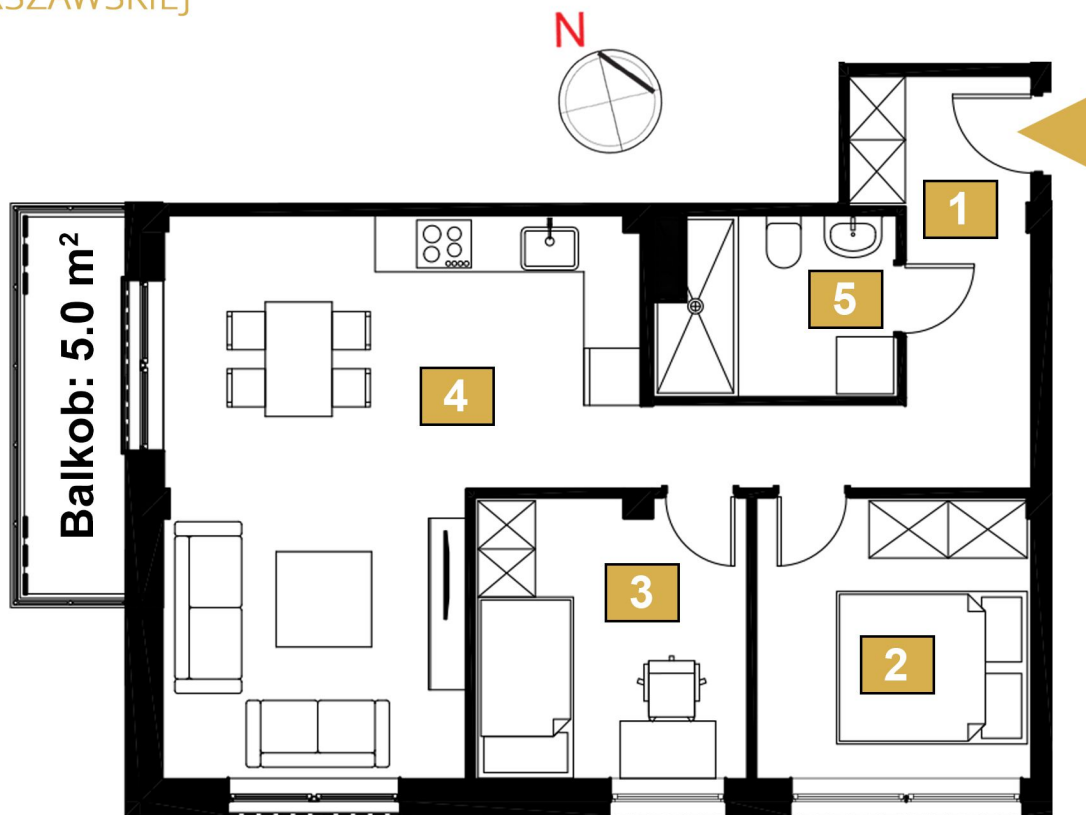

MONUMENT
DEVELOPMENT

OSIEDLE PRZY
WARSZAWSKIEJ

MIESZKANIE M44

PIĘTRO 1

1. Komunikacja	8.8 m ²
2. Pokój	8.4 m ²
3. Pokój	8.2 m ²
4. Salon z aneksem	23.7 m ²
5. Łazienka	4.5 m ²

Powierzchnia całkowita 53.6 m²

Powierzchnia balkonu 5.0 m²

BIURO SPRZEDAŻY
ul. Rejtana 69
(Galeria E.Leclerc)
35 - 329 Rzeszów

 664 368 708
 biuro@monumentdevelopment.pl
 www.monumentdevelopment.pl