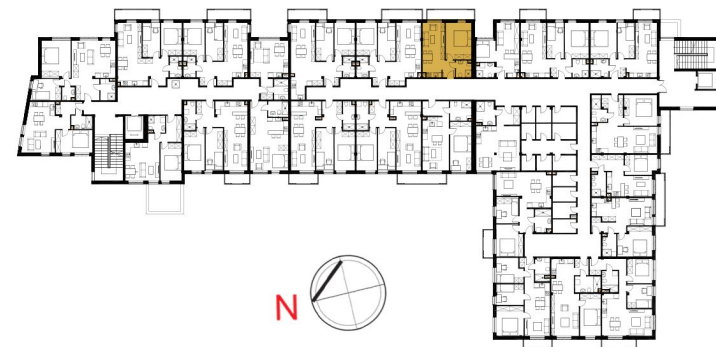

MONUMENT
DEVELOPMENT

OSIEDLE PRZY
WARSZAWSKIEJ

MIESZKANIE M62

PIĘTRO 2

- | | |
|--------------------|---------------------|
| 1. Komunikacja | 4.0 m ² |
| 2. Salon z aneksem | 18.9 m ² |
| 3. Pokój | 13.5 m ² |
| 4. Łazienka | 5.4 m ² |

Powierzchnia całkowita 41.8 m²

Powierzchnia balkonu 7.2 m²

BIURO SPRZEDAŻY
ul. Rejtana 69
(Galeria E.Leclerc)
35 - 329 Rzeszów

 664 368 708
 biuro@monumentdevelopment.pl
 www.monumentdevelopment.pl