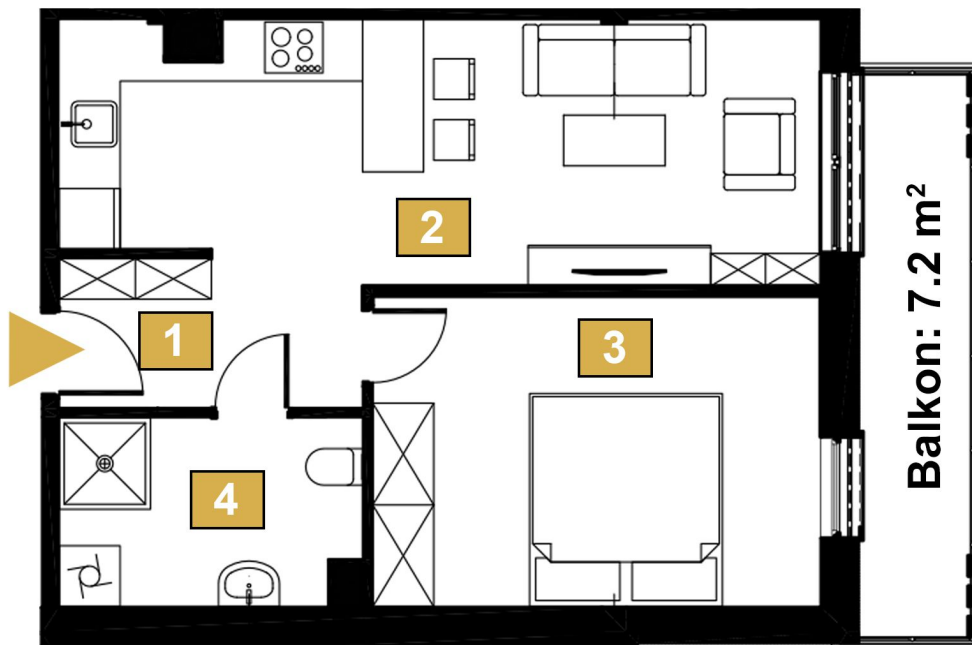

MONUMENT
DEVELOPMENT

OSIEDLE PRZY
WARSZAWSKIEJ

MIESZKANIE M62

PIĘTRO 2

- | | |
|--------------------|---------------------|
| 1. Komunikacja | 4.0 m ² |
| 2. Salon z aneksem | 18.9 m ² |
| 3. Pokój | 13.5 m ² |
| 4. Łazienka | 5.4 m ² |

Powierzchnia całkowita 41.8 m²

Powierzchnia balkonu 7.2 m²

BIURO SPRZEDAŻY
ul. Rejtana 69
(Galeria E.Leclerc)
35 - 329 Rzeszów

 664 368 708
 biuro@monumentdevelopment.pl
 www.monumentdevelopment.pl