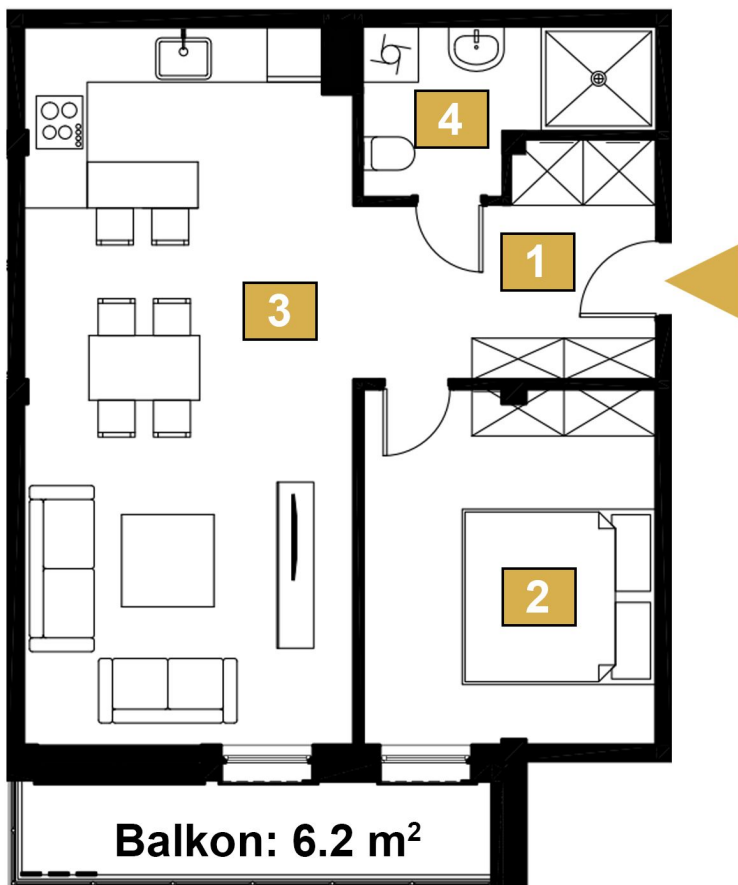

MONUMENT
DEVELOPMENT

OSIEDLE PRZY
WARSZAWSKIEJ

Balkon: 6.2 m²

MIESZKANIE M66

PIĘTRO 2

- | | |
|--------------------|---------------------|
| 1. Komunikacja | 7.3 m ² |
| 2. Pokój | 12.2 m ² |
| 3. Salon z aneksem | 27.6 m ² |
| 4. Łazienka | 4.6 m ² |

Powierzchnia całkowita 51.7 m²

Powierzchnia balkonu 6.2 m²

BIURO SPRZEDAŻY
ul. Rejtana 69
(Galeria E.Leclerc)
35 - 329 Rzeszów

 664 368 708
 biuro@monumentdevelopment.pl
 www.monumentdevelopment.pl