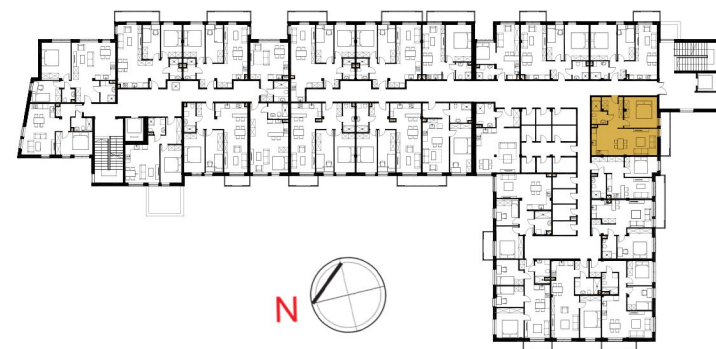

MONUMENT
DEVELOPMENT

OSIEDLE PRZY
WARSZAWSKIEJ

Balkon: 6.2 m²

MIESZKANIE M66

PIĘTRO 2

- | | |
|--------------------|---------------------|
| 1. Komunikacja | 7.3 m ² |
| 2. Pokój | 12.2 m ² |
| 3. Salon z aneksem | 27.6 m ² |
| 4. Łazienka | 4.6 m ² |

Powierzchnia całkowita 51.7 m²

Powierzchnia balkonu 6.2 m²

BIURO SPRZEDAŻY
ul. Rejtana 69
(Galeria E.Leclerc)
35 - 329 Rzeszów

 664 368 708
 biuro@monumentdevelopment.pl
 www.monumentdevelopment.pl