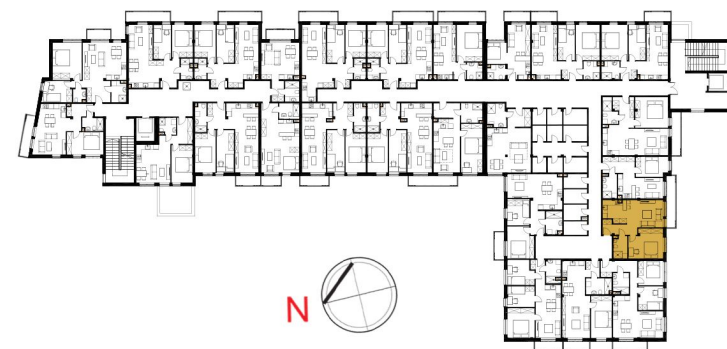

MONUMENT
DEVELOPMENT

OSIEDLE PRZY
WARSZAWSKIEJ

MIESZKANIE M68

PIĘTRO 2

- | | |
|--------------------|---------------------|
| 1. Komunikacja | 5.3 m ² |
| 2. Salon z aneksem | 21.1 m ² |
| 3. Pokój | 13.9 m ² |
| 4. Łazienka | 4.3 m ² |

Powierzchnia całkowita 44.6 m²

Powierzchnia balkonu 4.1 m²

BIURO SPRZEDAŻY
ul. Rejtana 69
(Galeria E.Leclerc)
35 - 329 Rzeszów

 664 368 708
 biuro@monumentdevelopment.pl
 www.monumentdevelopment.pl