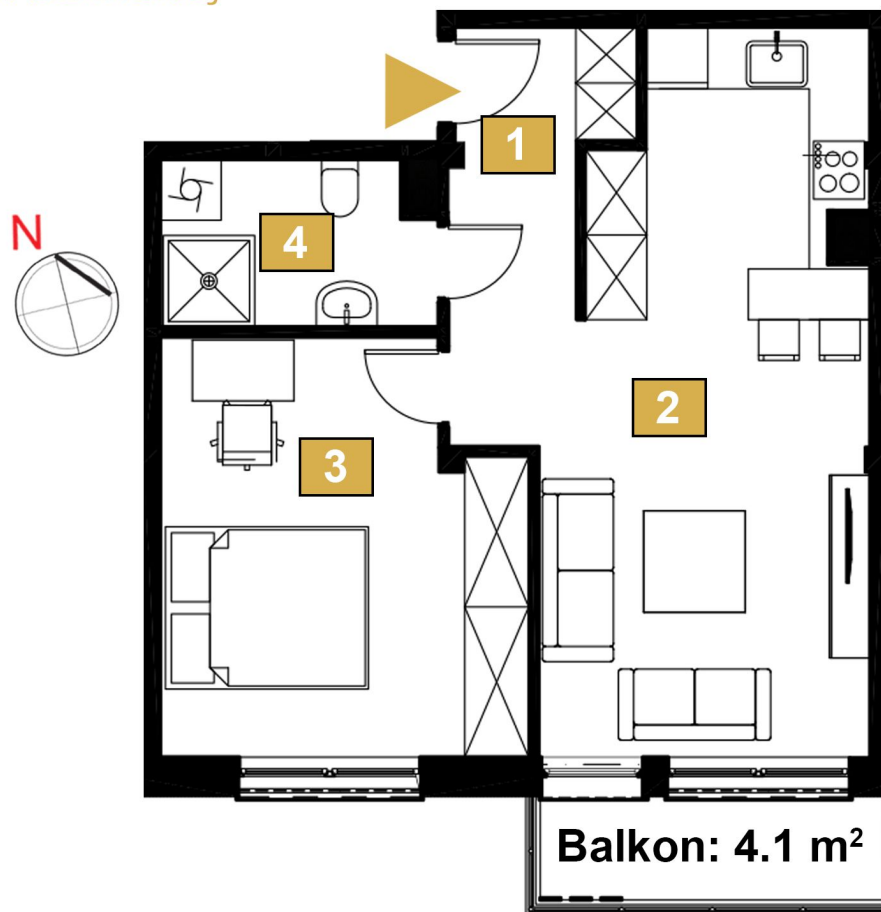

MONUMENT
DEVELOPMENT

OSIEDLE PRZY
WARSZAWSKIEJ

MIESZKANIE M68

PIĘTRO 2

- | | |
|--------------------|---------------------|
| 1. Komunikacja | 5.3 m ² |
| 2. Salon z aneksem | 21.1 m ² |
| 3. Pokój | 13.9 m ² |
| 4. Łazienka | 4.3 m ² |

Powierzchnia całkowita 44.6 m²

Powierzchnia balkonu 4.1 m²

BIURO SPRZEDAŻY
ul. Rejtana 69
(Galeria E.Leclerc)
35 - 329 Rzeszów

 664 368 708
 biuro@monumentdevelopment.pl
 www.monumentdevelopment.pl