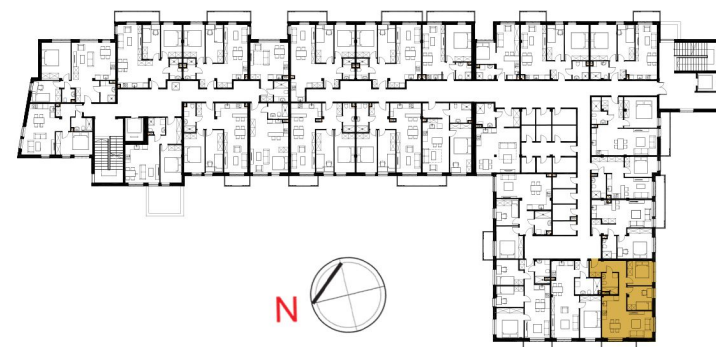

MONUMENT
DEVELOPMENT

OSIEDLE PRZY
WARSZAWSKIEJ

MIESZKANIE M69

PIĘTRO 2

1. Komunikacja	10.7 m ²
2. Pokój	8.7 m ²
3. Pokój	8.4 m ²
4. Salon z aneksem	24.1 m ²
5. Łazienka	4.4 m ²

Powierzchnia całkowita 56.3 m²

Powierzchnia balkonu 5.0 m²

BIURO SPRZEDAŻY
ul. Rejtana 69
(Galeria E.Leclerc)
35 - 329 Rzeszów

 664 368 708
 biuro@monumentdevelopment.pl
 www.monumentdevelopment.pl