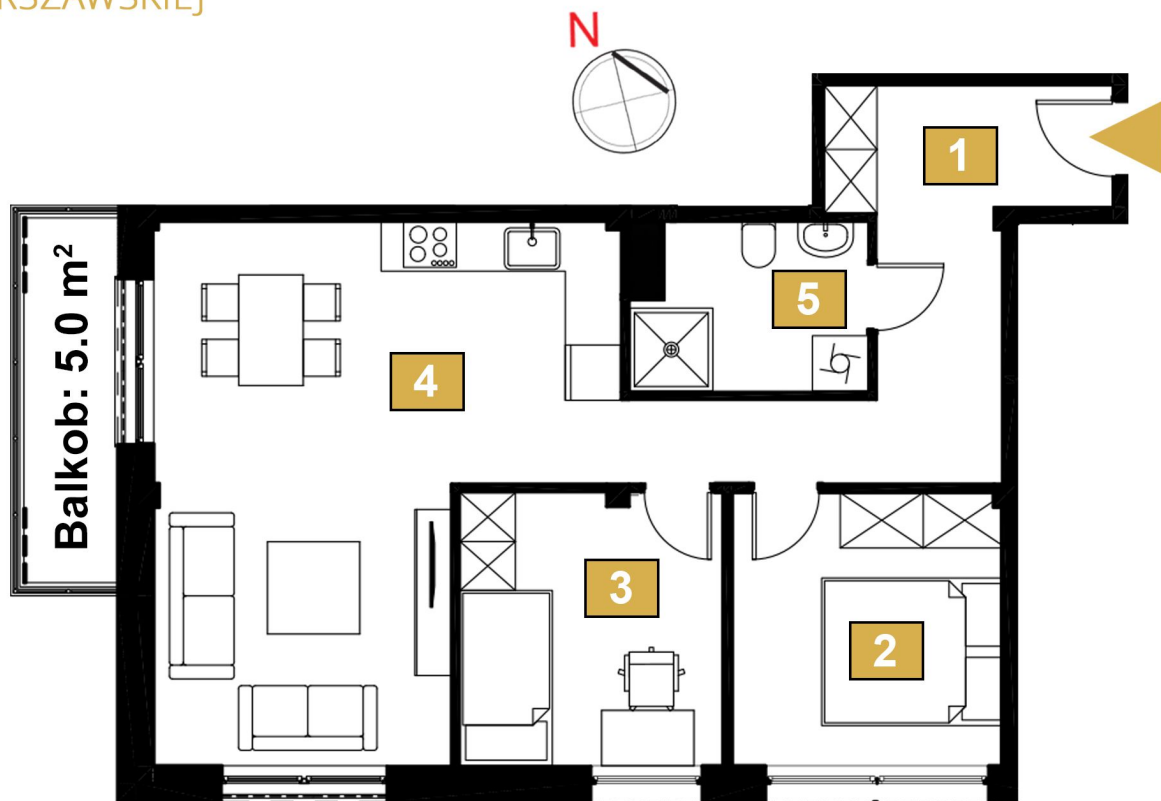

MONUMENT
DEVELOPMENT

OSIEDLE PRZY
WARSZAWSKIEJ

MIESZKANIE M69

PIĘTRO 2

1. Komunikacja	10.7 m ²
2. Pokój	8.7 m ²
3. Pokój	8.4 m ²
4. Salon z aneksem	24.1 m ²
5. Łazienka	4.4 m ²

Powierzchnia całkowita 56.3 m²

Powierzchnia balkonu 5.0 m²

BIURO SPRZEDAŻY
ul. Rejtana 69
(Galeria E.Leclerc)
35 - 329 Rzeszów

 664 368 708
 biuro@monumentdevelopment.pl
 www.monumentdevelopment.pl