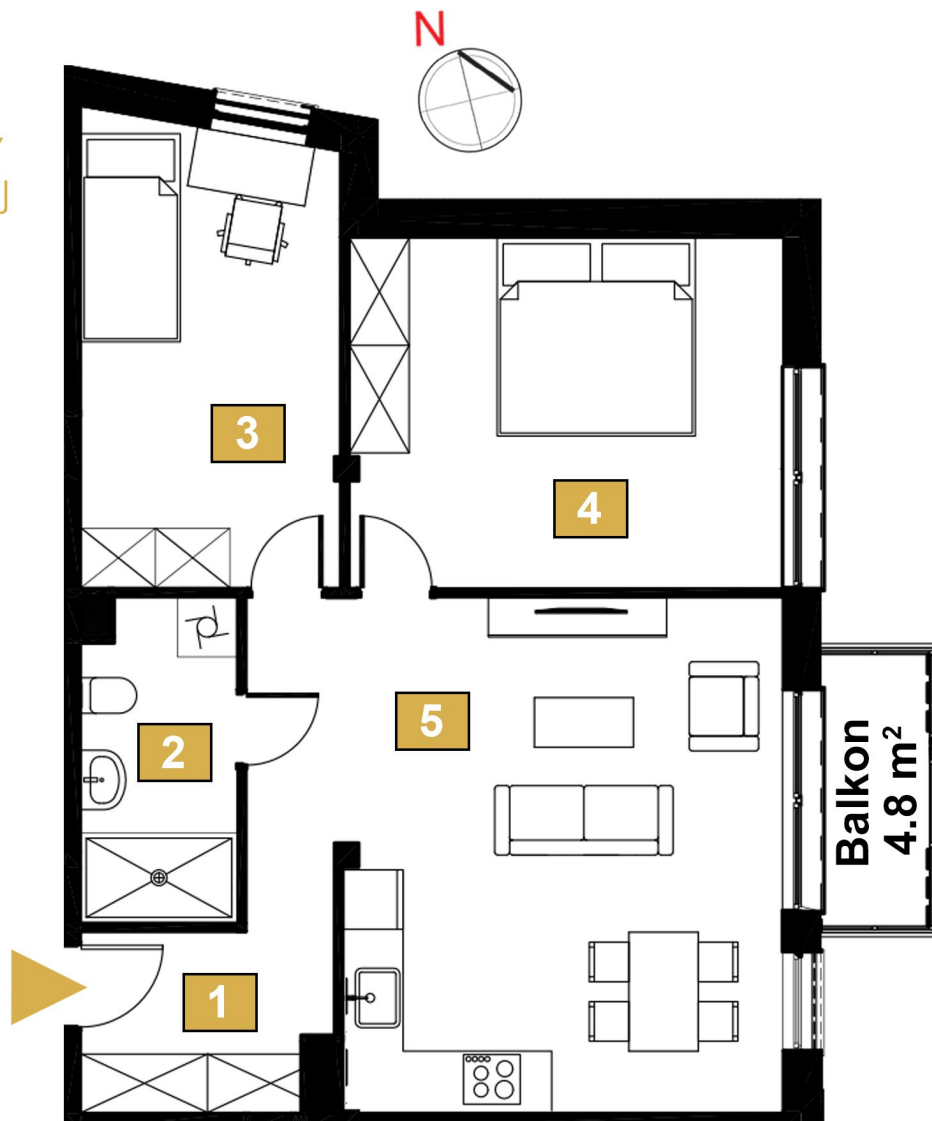

MONUMENT
DEVELOPMENT

OSIEDLE PRZY
WARSZAWSKIEJ

MIESZKANIE M74

PIĘTRO 3

1. Komunikacja	7.5 m ²
2. Łazienka	5.0 m ²
3. Pokój	12.1 m ²
4. Pokój	15.4 m ²
5. Salon z aneksem	23.1 m ²

Powierzchnia całkowita 63.1 m²

Powierzchnia balkonu 4.8 m²

BIURO SPRZEDAŻY
ul. Rejtana 69
(Galeria E.Leclerc)
35 - 329 Rzeszów

 664 368 708
 biuro@monumentdevelopment.pl
 www.monumentdevelopment.pl