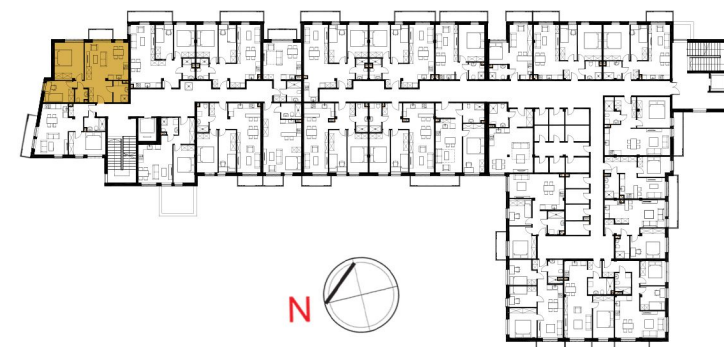

MONUMENT
DEVELOPMENT

OSIEDLE PRZY
WARSZAWSKIEJ

MIESZKANIE M74

PIĘTRO 3

1. Komunikacja	7.5 m ²
2. Łazienka	5.0 m ²
3. Pokój	12.1 m ²
4. Pokój	15.4 m ²
5. Salon z aneksem	23.1 m ²

Powierzchnia całkowita 63.1 m²

Powierzchnia balkonu 4.8 m²

BIURO SPRZEDAŻY
ul. Rejtana 69
(Galeria E.Leclerc)
35 - 329 Rzeszów

 664 368 708
 biuro@monumentdevelopment.pl
 www.monumentdevelopment.pl