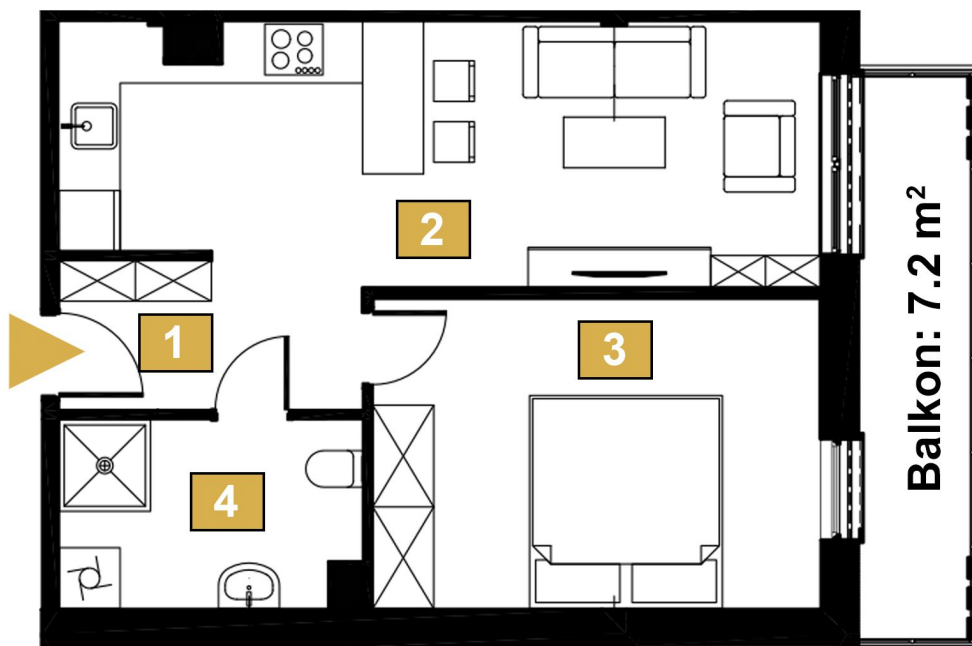

MONUMENT
DEVELOPMENT

OSIEDLE PRZY
WARSZAWSKIEJ

MIESZKANIE M87

PIĘTRO 3

- | | |
|--------------------|---------------------|
| 1. Komunikacja | 4.0 m ² |
| 2. Salon z aneksem | 18.9 m ² |
| 3. Pokój | 13.5 m ² |
| 4. Łazienka | 5.4 m ² |

Powierzchnia całkowita 41.8 m²

Powierzchnia balkonu 7.2 m²

BIURO SPRZEDAŻY
ul. Rejtana 69
(Galeria E.Leclerc)
35 - 329 Rzeszów

 664 368 708
 biuro@monumentdevelopment.pl
 www.monumentdevelopment.pl