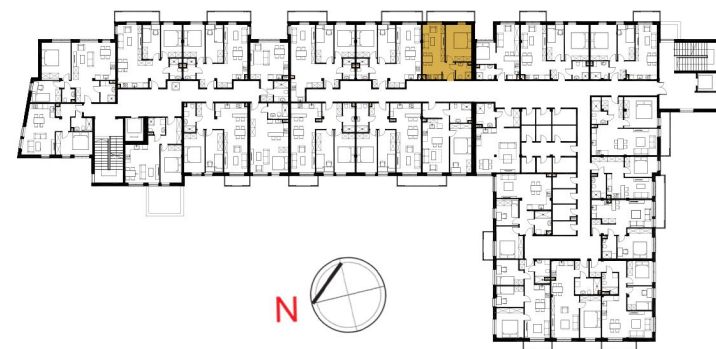

MONUMENT
DEVELOPMENT

OSIEDLE PRZY
WARSZAWSKIEJ

MIESZKANIE M87

PIĘTRO 3

- | | |
|--------------------|---------------------|
| 1. Komunikacja | 4.0 m ² |
| 2. Salon z aneksem | 18.9 m ² |
| 3. Pokój | 13.5 m ² |
| 4. Łazienka | 5.4 m ² |

Powierzchnia całkowita 41.8 m²

Powierzchnia balkonu 7.2 m²

BIURO SPRZEDAŻY
ul. Rejtana 69
(Galeria E.Leclerc)
35 - 329 Rzeszów

 664 368 708
 biuro@monumentdevelopment.pl
 www.monumentdevelopment.pl