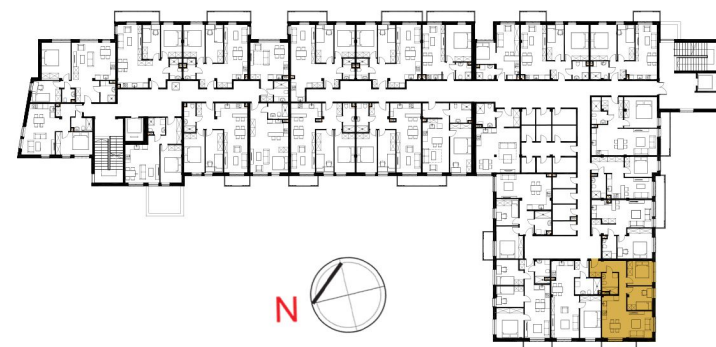

MONUMENT
DEVELOPMENT

OSIEDLE PRZY
WARSZAWSKIEJ

MIESZKANIE M94

PIĘTRO 3

1. Komunikacja	10.7 m ²
2. Pokój	8.7 m ²
3. Pokój	8.4 m ²
4. Salon z aneksem	24.1 m ²
5. Łazienka	4.4 m ²

Powierzchnia całkowita 56.3 m²

Powierzchnia balkonu 5.0 m²

BIURO SPRZEDAŻY
ul. Rejtana 69
(Galeria E.Leclerc)
35 - 329 Rzeszów

 664 368 708
 biuro@monumentdevelopment.pl
 www.monumentdevelopment.pl