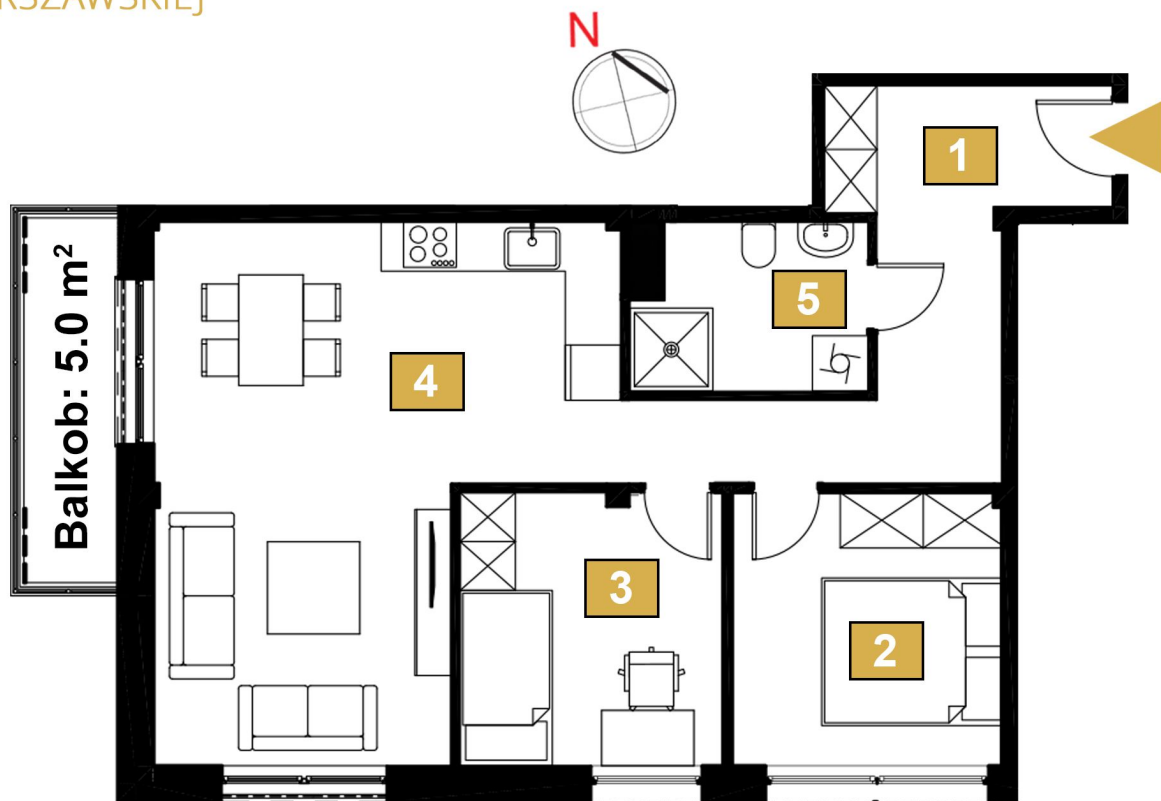

MONUMENT
DEVELOPMENT

OSIEDLE PRZY
WARSZAWSKIEJ

MIESZKANIE M94

PIĘTRO 3

1. Komunikacja	10.7 m ²
2. Pokój	8.7 m ²
3. Pokój	8.4 m ²
4. Salon z aneksem	24.1 m ²
5. Łazienka	4.4 m ²

Powierzchnia całkowita 56.3 m²

Powierzchnia balkonu 5.0 m²

BIURO SPRZEDAŻY
ul. Rejtana 69
(Galeria E.Leclerc)
35 - 329 Rzeszów

 664 368 708
 biuro@monumentdevelopment.pl
 www.monumentdevelopment.pl