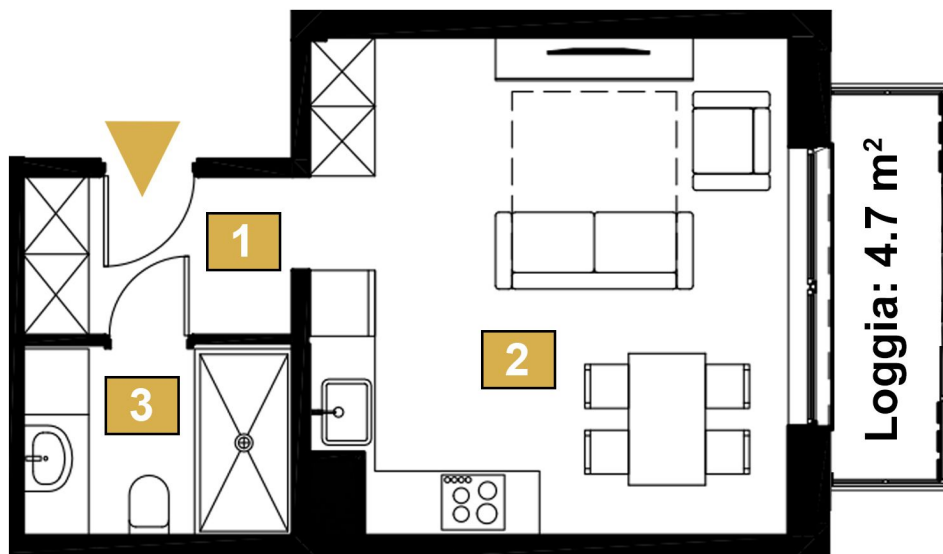

# MIESZKANIE M27

PIĘTRO 1

1. Komunikacja	3.5 m <sup>2</sup>
2. Salon z aneksem	19.5 m <sup>2</sup>
3. Łazienka	4.2 m <sup>2</sup>

**Powierzchnia całkowita 27.2 m<sup>2</sup>**

Powierzchnia loggii 4.7 m<sup>2</sup>