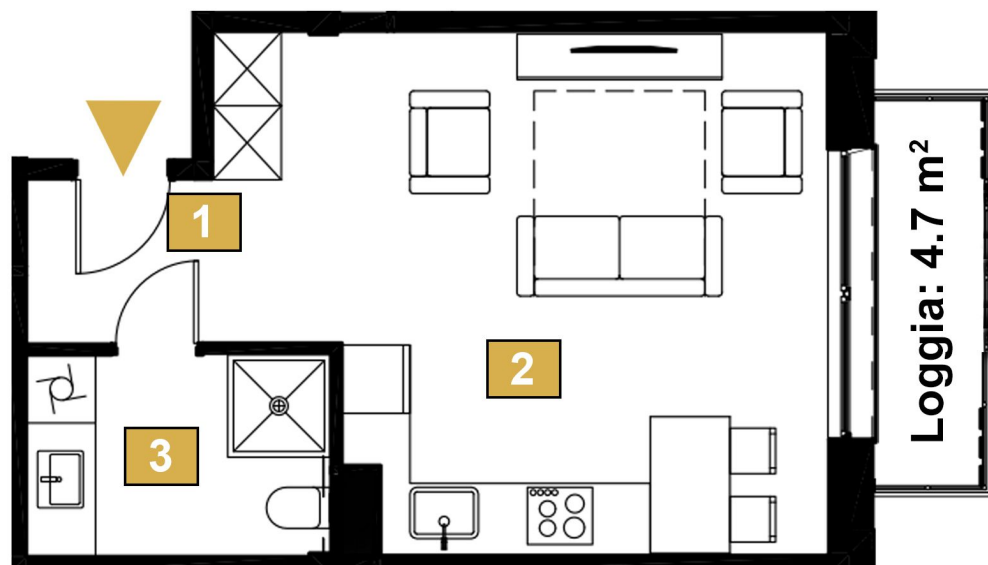

MONUMENT
DEVELOPMENT

OSIEDLE PRZY
WARSZAWSKIEJ

MIESZKANIE M77

PIĘTRO 3

- | | |
|--------------------|---------------------|
| 1. Komunikacja | 2.4 m ² |
| 2. Salon z aneksem | 22.5 m ² |
| 3. Łazienka | 4.7 m ² |

Powierzchnia całkowita 29.6 m²

Powierzchnia loggii 4.7 m²

BIURO SPRZEDAŻY
ul. Rejtana 69
(Galeria E.Leclerc)
35 - 329 Rzeszów

 664 368 708
 biuro@monumentdevelopment.pl
 www.monumentdevelopment.pl