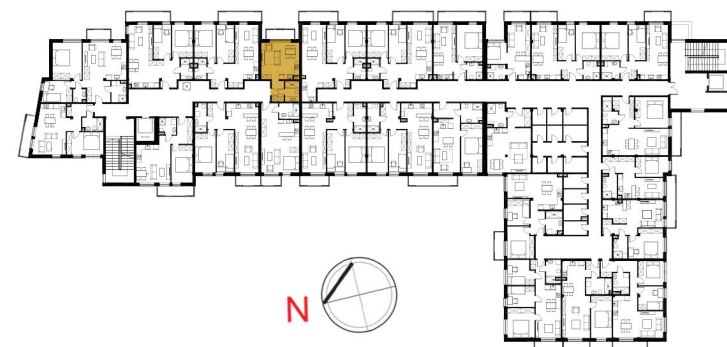

MONUMENT
DEVELOPMENT

OSIEDLE PRZY
WARSZAWSKIEJ

MIESZKANIE M77

PIĘTRO 3

- | | |
|--------------------|---------------------|
| 1. Komunikacja | 2.4 m ² |
| 2. Salon z aneksem | 22.5 m ² |
| 3. Łazienka | 4.7 m ² |

Powierzchnia całkowita 29.6 m²

Powierzchnia loggii 4.7 m²

BIURO SPRZEDAŻY
ul. Rejtana 69
(Galeria E.Leclerc)
35 - 329 Rzeszów

 664 368 708
 biuro@monumentdevelopment.pl
 www.monumentdevelopment.pl